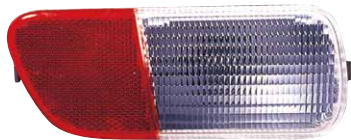

BLACK

333-1302PXUS
BACK LAMP
10PRS 1.87CFT

OEM PARTS
333-1301N-US

TUNING PARTS
333-1302PXUS

333-1931P-BS-CR
TAIL LAMP
5PRS 3.46CFT

OEM PARTS
333-1931R/L-US

TUNING PARTS
333-1931P-BS-CR

CLEAR/RED

PT CRUSR '06-'08

333-1177P-US2
HEAD LAMP
2PRS 7.23CFT

OEM PARTS
333-1177R/L-AS

TUNING PARTS
333-1177P-US2

HB3/HB4/3457AK BLACK

333-1303PXASV
BACK LAMP
10PRS 2.67CFT

OEM PARTS
333-1303R/L-AS

TUNING PARTS
333-1303PXASV