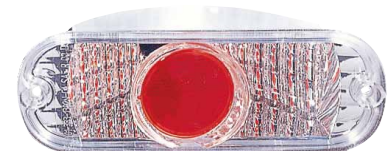

TUNING PARTS
333-1302PXUS