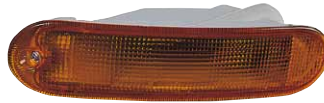

**AVNGR '95-'00**

**333-1139P-U-1  
333-1139P-U-2  
HEAD LAMP  
2PRS 5.40CFT**

**OEM PARTS  
333-1139R/L-AS1**

**TUNING PARTS  
333-1139P-U-1**

**CHROME  
333-1139P-U-2**

**BLACK**

'97-'00

**314-1607PTB-VC  
314-1607PTB-VS  
FRONT LAMP  
20PRS 3.40CFT**

**OEM PARTS  
314-1607R/L-AS**

**TUNING PARTS  
314-1607PTB-VC**

**12V21W CLEAR**

**TUNING PARTS  
314-1607PTB-VS**

**12V21W SMOKE**

**314-1608PTB-2C  
314-1608PTB-VC  
314-1608PTB-VS  
FRONT LAMP  
20PRS 3.63CFT**

**OEM PARTS  
314-1608R/L-AS**

**TUNING PARTS  
314-1608PTB-2C**

**12V21W  
CLEAR LENS/BLACK BASE**

**TUNING PARTS  
314-1608PTB-VC**

**12V21W CLEAR  
314-1608PTB-VS**

**12V21W SMOKE**

**CHARGR '06-'07**

**334-1403P-A-CS  
334-1403P-A-S  
334-1403P-A-VC  
334-1403P-A-VCS  
SIDE LAMP  
20PRS 1.96CFT**