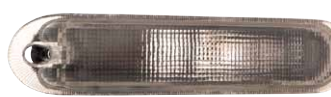

**OEM PARTS  
314-1607R/L-AS**

**TUNING PARTS  
314-1607PTB-VC**

**12V21W CLEAR**

**TUNING PARTS  
314-1607PTB-VS**

**12V21W SMOKE**

**314-1608PTB-2C  
314-1608PTB-VC  
314-1608PTB-VS  
FRONT LAMP  
20PRS 3.63CFT**

**OEM PARTS  
314-1608R/L-AS**

**TUNING PARTS  
314-1608PTB-2C**

**12V21W  
CLEAR LENS/BLACK BASE**

**TUNING PARTS  
314-1608PTB-VC**

**12V21W CLEAR  
314-1608PTB-VS**

**12V21W SMOKE**

**CHARGR '06-'07**

**334-1403P-A-CS  
334-1403P-A-S  
334-1403P-A-VC  
334-1403P-A-VCS  
SIDE LAMP  
20PRS 1.96CFT**