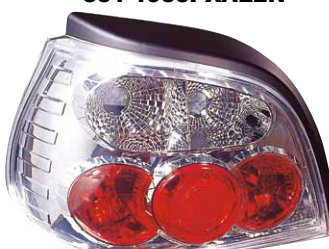

TUNING PARTS
551-1935PXA2E2N

P21W/P21/5W/PY21W/R5W
CHROME

TUNING PARTS
551-1935PXAEN