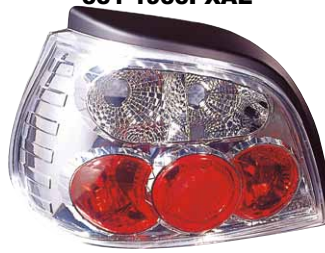

H7/H7/W2.3W/PY21W
BLACK

MEGNE 5D '96-'98

551-1935PXAE
551-1935PXA2E
TAIL LAMP
5PRS 6.07CFT

OEM PARTS
551-1924R/L

TUNING PARTS
551-1935PXAE

P21W/P21/5W/PY21W/R5W
CHROME

TUNING PARTS
551-1935PXA2E

P21W/P21/5W/PY21W/R5W
BLACK

MEGNE 5D '99-'01

551-1935PXA2E2N
551-1935PXAEN
TAIL LAMP
5PRS 6.07CFT

OEM PARTS
551-1927R/L

TUNING PARTS
551-1935PXA2E2N

P21W/P21/5W/PY21W/R5W
CHROME

TUNING PARTS
551-1935PXAEN

P21W/P21/5W/PY21W/R5W
BLACK

MSCOT '98-'03