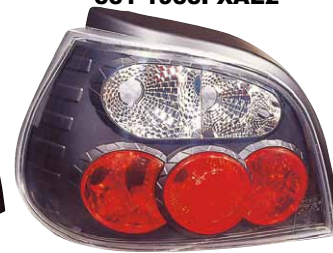

H7/H7/W2.3W/PY21W
BLACK

MEGNE 5D '96-'98

551-1935PXAE
551-1935PXA2E
TAIL LAMP
5PRS 6.07CFT

OEM PARTS
551-1924R/L

TUNING PARTS
551-1935PXAE

P21W/P21/5W/PY21W/R5W
CHROME

TUNING PARTS
551-1935PXA2E

P21W/P21/5W/PY21W/R5W
BLACK