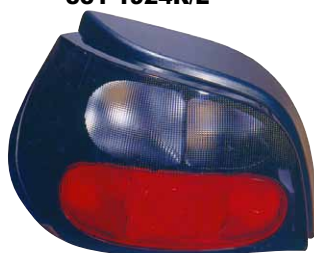

MEGNE 5D '96-'98

551-1935PXAE
551-1935PXA2E
TAIL LAMP
5PRS 6.07CFT

OEM PARTS
551-1924R/L