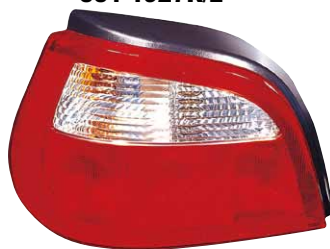

MEGNE 5D '99-'01

551-1935PXA2E2N
551-1935PXAEN
TAIL LAMP
5PRS 6.07CFT

OEM PARTS
551-1927R/L