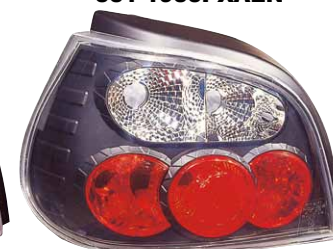

MEGNE 5D '99-'01

551-1935PXA2E2N
551-1935PXAEN
TAIL LAMP
5PRS 6.07CFT

OEM PARTS
551-1927R/L

TUNING PARTS
551-1935PXA2E2N

P21W/P21/5W/PY21W/R5W
CHROME

TUNING PARTS
551-1935PXAEN

P21W/P21/5W/PY21W/R5W
BLACK

MSCOT '98-'03